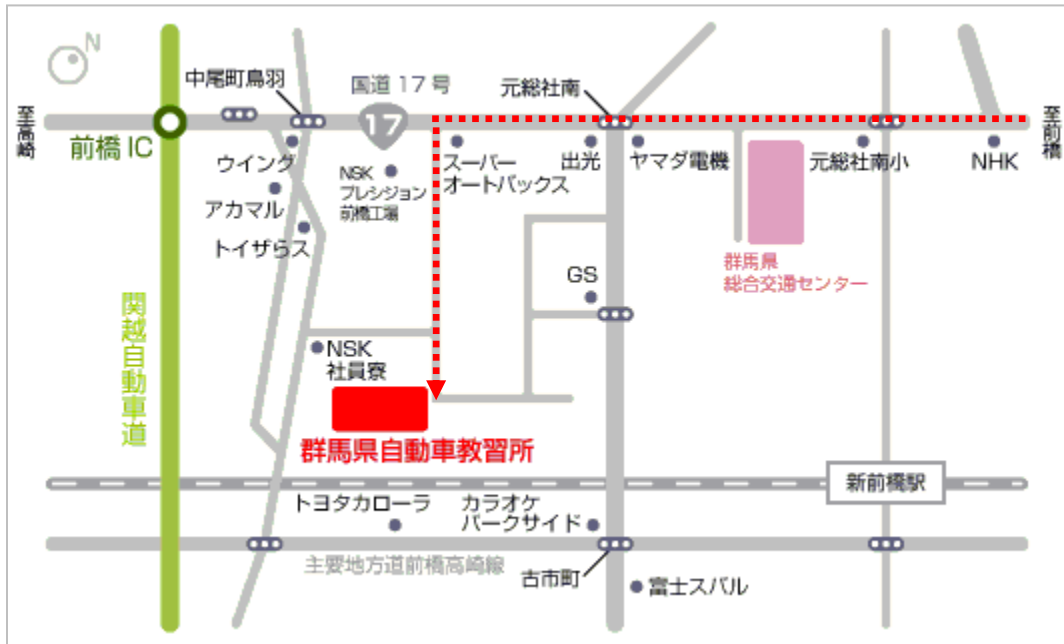

群馬県自動車教習所

-群馬県交通安全協会直営-

住所 〒370-0836 群馬県前橋市江田町448
電話 027-251-2321
FAX 027-251-2342
営業時間 8:50~19:50
駐車場 30台

アクセス方法詳細

お車で国道17号（バイパス）を高崎方面からおこしの方

1. 関越前橋ICを通過して、中尾町鳥羽の信号（右手に自動車販売WING様あり）を右折してください。（矢印信号が出るまで右折出来ません。）
2. 前方の、一時停止（前方左手トイザラス・前方右手アカマル）を左折してください。
3. トイザラス脇を通過すると前方に横断歩道が見えますのでここを鋭角に左折します。（左手に5階建てのNSK〈日本精工〉様社員寮あり）
4. そのまま進行し、突き当たり（一時停止）を右折してください。
5. 道路は左カーブしていますが、目の前が群馬県自動車教習所です。

群馬県自動車教習所

-群馬県交通安全協会直営-

住所 〒370-0836 群馬県前橋市江田町448
電話 027-251-2321
FAX 027-251-2342
営業時間 8:50~19:50
駐車場 30台

アクセス方法詳細

お車で国道17号（バイパス）を前橋方面からおこしの方

1. NHK様を通過し、元総社南の信号も通過してください（左手手前にヤマダ電機様あり）
2. すぐ前方左手に、スーパーオートバックス様が見えますので、ここを左折してください。（片側一車線の直線道路ですから気をつけてください。）
3. しばらく直進すると道路は左カーブしていますが、目の前が群馬県自動車教習所です。

群馬県自動車教習所

-群馬県交通安全協会直営-

住所 〒370-0836 群馬県前橋市江田町448
電話 027-251-2321
FAX 027-251-2342
営業時間 8:50~19:50
駐車場 30台

アクセス方法詳細

お車で新前橋駅東口・旧17号高崎・南部大橋方面からお越しの方

1. 新前橋駅南口方面からお越しの方は、新前橋駅を通過し古市町の信号を右折してください。
2. 旧17号高崎方面からお越しの方は、トヨタカローラ群馬江田店様を通過し古市町信号（左手手前にカラオケパークサイド様あり）を左折してください。
3. 南部大橋方面からお越しの方は、古市町の信号（右手手前に富士スバル様あり）をそのまま直進してください。そのまま進行し、突き当たり（一時停止）を右折してください。

（これ以下は、3パターンとも同様です。）

4. 陸橋（跨線橋）を通過し、元総社南の信号を左折してください。（左手手前に出光様、右手手前にヤマダ電機様あり）
5. すぐ前方左手に、スーパーオートバックス様が見えますので、ここを左折してください。（片側一車線の直線道路ですから気をつけてください。）
6. しばらく直進すると道路は左カーブしてますが、目の前が群馬県自動車教習所です。